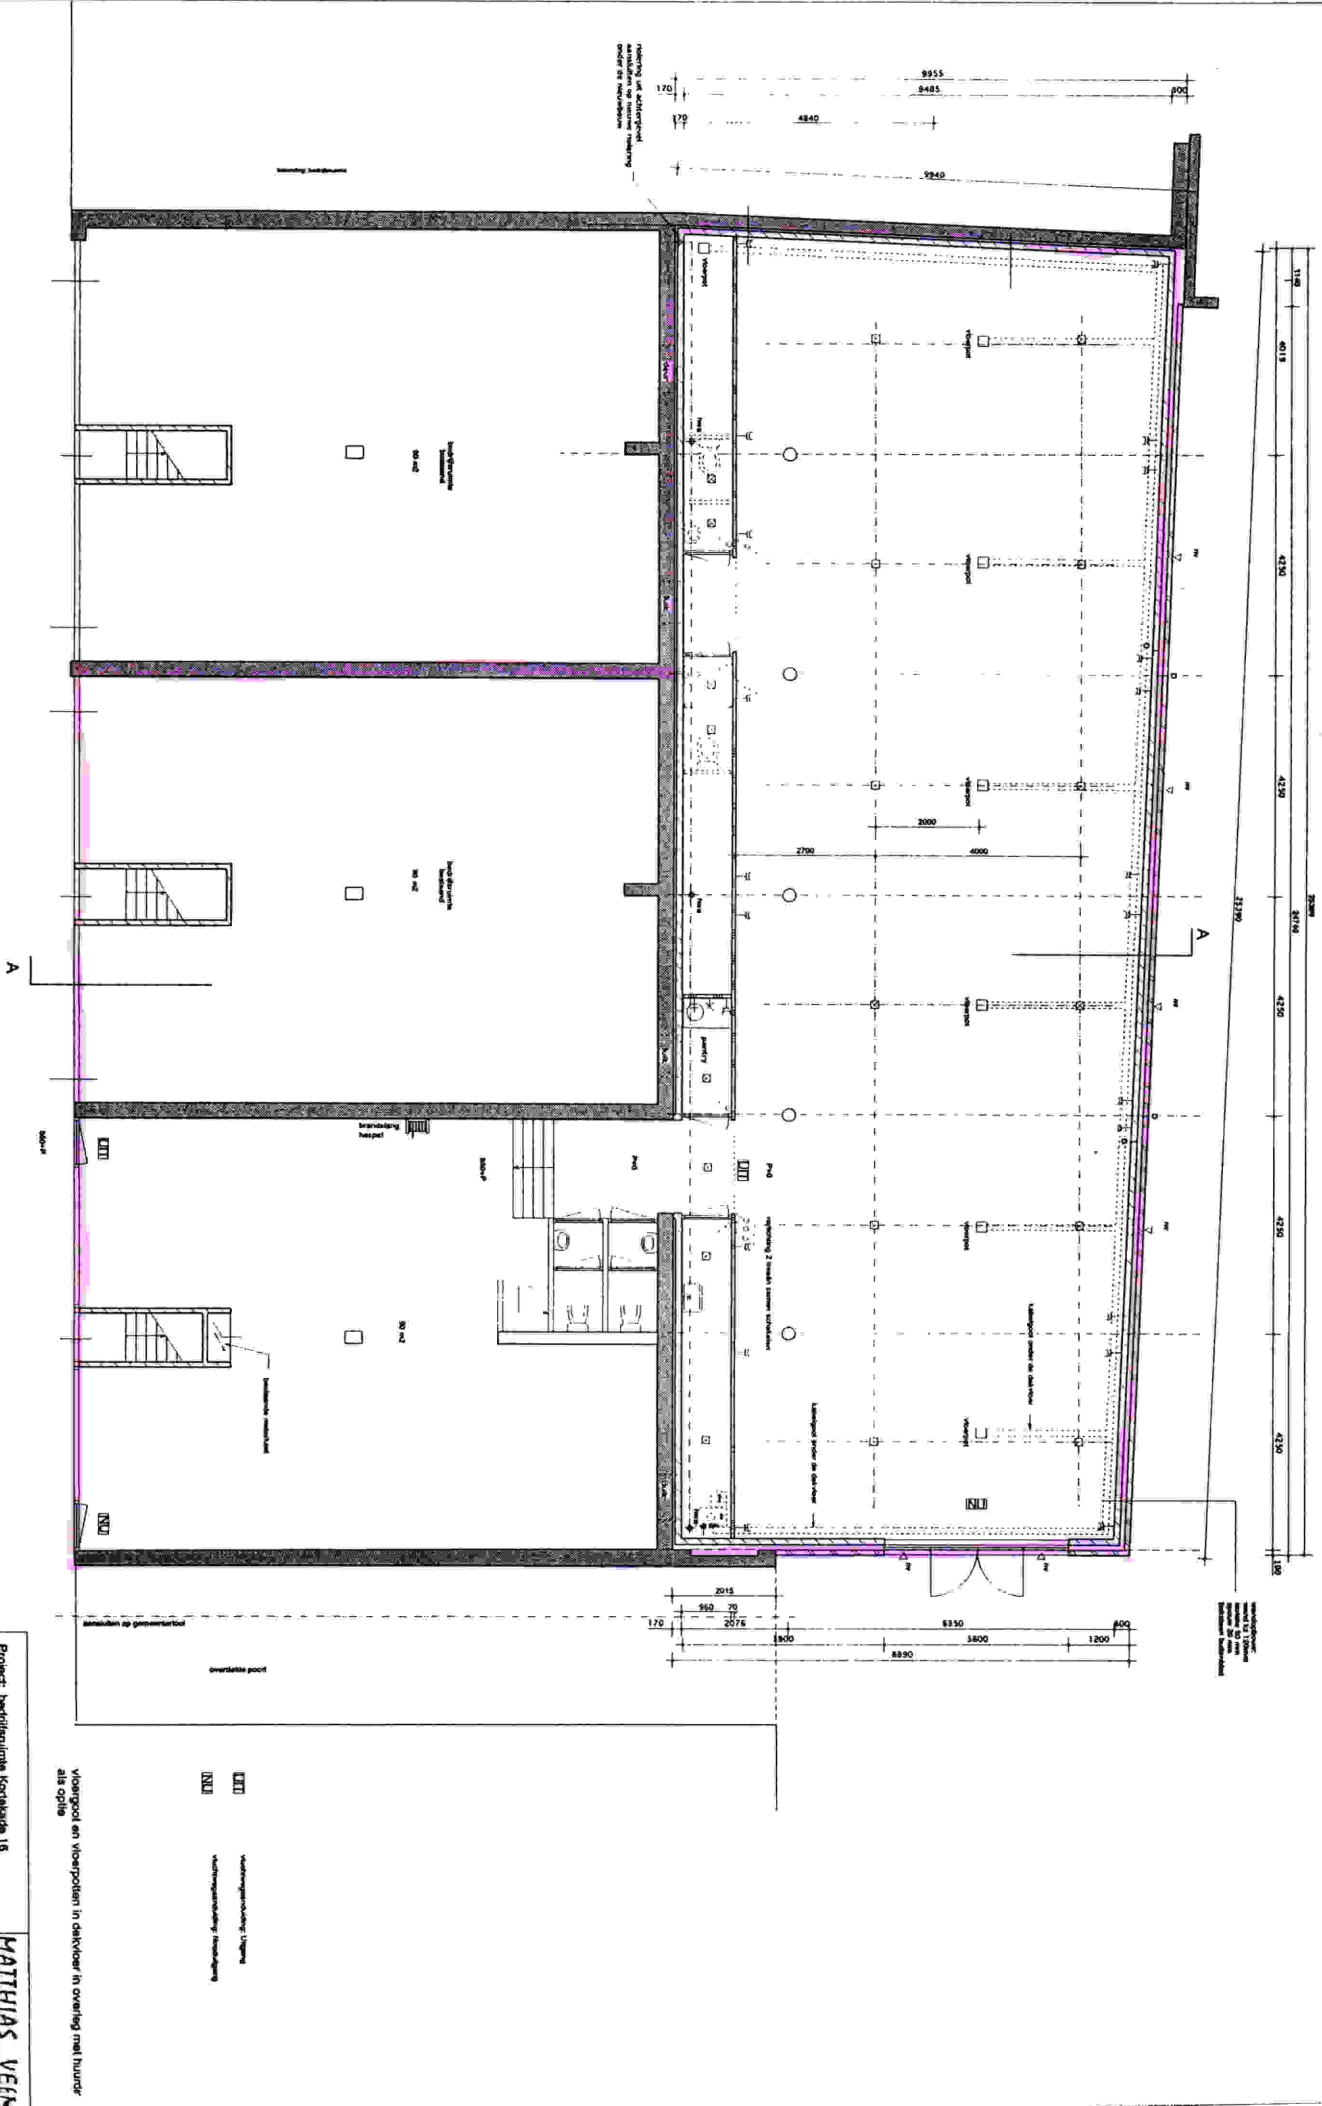

alle maten in m. vermeldingen

<p>Project: bedrijfsruimte Korvelste 16</p> <p>Onderdeel: plattegrond begane grond</p> <p>schaal: 1/50</p> <p>Opdrachtgever: Gravenstede B.V.</p> <p>Tekening: II. M. Veen</p>	<p>MATHIAS VEEN</p> <p>ARCHITECTEN</p> <p>Postbus 10000</p> <p>3720 BA Zierikzee</p> <p>Tel: 0475 451111</p> <p>E-mail: info@mathiasveen.nl</p> <p>www.mathiasveen.nl</p>	<p>W-01</p> <p>electa</p>
--	--	---------------------------